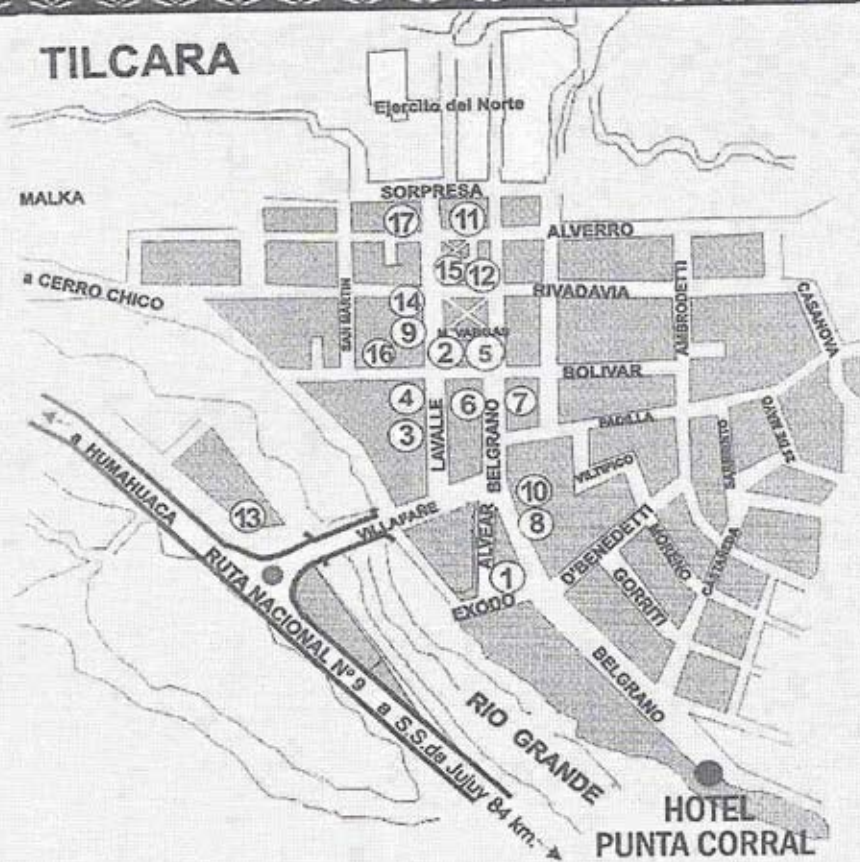

Hotel
PUNTA / CORRAL
Tilcara - Jujuy

desayuno buffet
30 comodas habitaciones con sommier
restaurant para 100 personas
internet sin cargo y wi-fi
emplazado junto al rio con excelente vista a los cerros
descuentos por estadia prolongada y a operadores
ubicado a 300 mts de la Terminal de bus
amplio lugar para estacionar autos y omnibus
acceso a 1er piso por rampa

TILCARA

- | | | |
|-------------------------|----------------------------|------------------------------|
| 1. Terminal bus | 7. Musica Esperanza | 13. YPF |
| 2. Policia | 8. Locutorio | 14. Biblioteca |
| 3. Hospital | 9. Locutorio | 15. Peña Carlitos |
| 4. Banco Macro | 10. Peña Altitud | 16. Mercado Municipal |
| 5. Municipalidad | 11. Iglesia | 17. Peña Rincon Coya |
| 6. Farmacia | 12. Correo | |